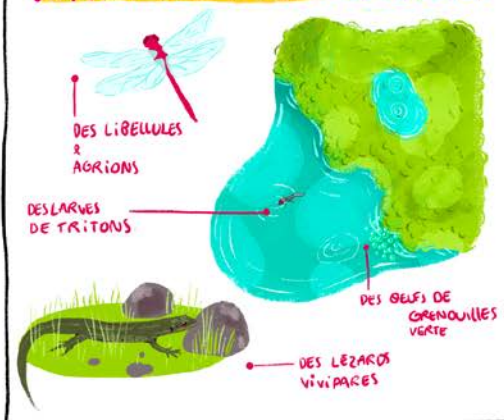

BON ET ALORS ON A VU QUOI ?